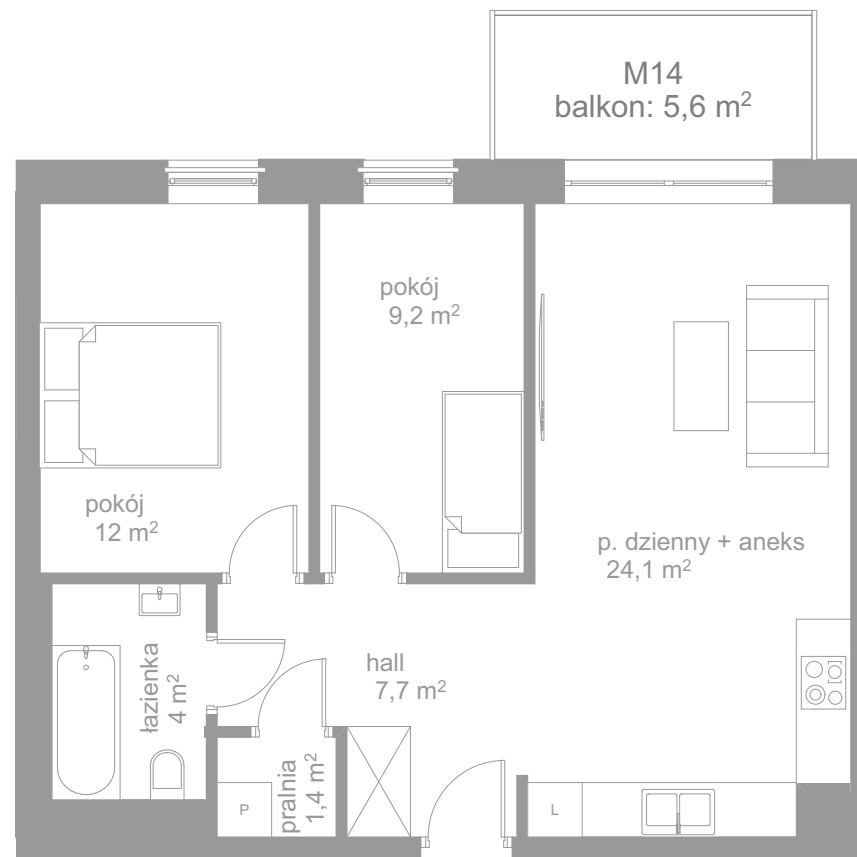

BUDYNEK A

BUDYNEK B

ZUBRZYCKIEGO 47

I PIĘTRO

MIESZKANIE M14

POWIERZCHNIA

58,4 m²

+ balkon 5,6 m²

hall	7,7
p. dzienny + aneks	24,1
pokój	9,2
pokój	12,0
łazienka	4,0
pralnia	1,4
Suma	58,4 m²

* Przedstawiona aranżacja lokalu jest przykładowa, rysunki w tym zakresie mają charakter poglądowy oraz informacyjny i nie stanowią oferty w rozumieniu Kodeksu Cywilnego.