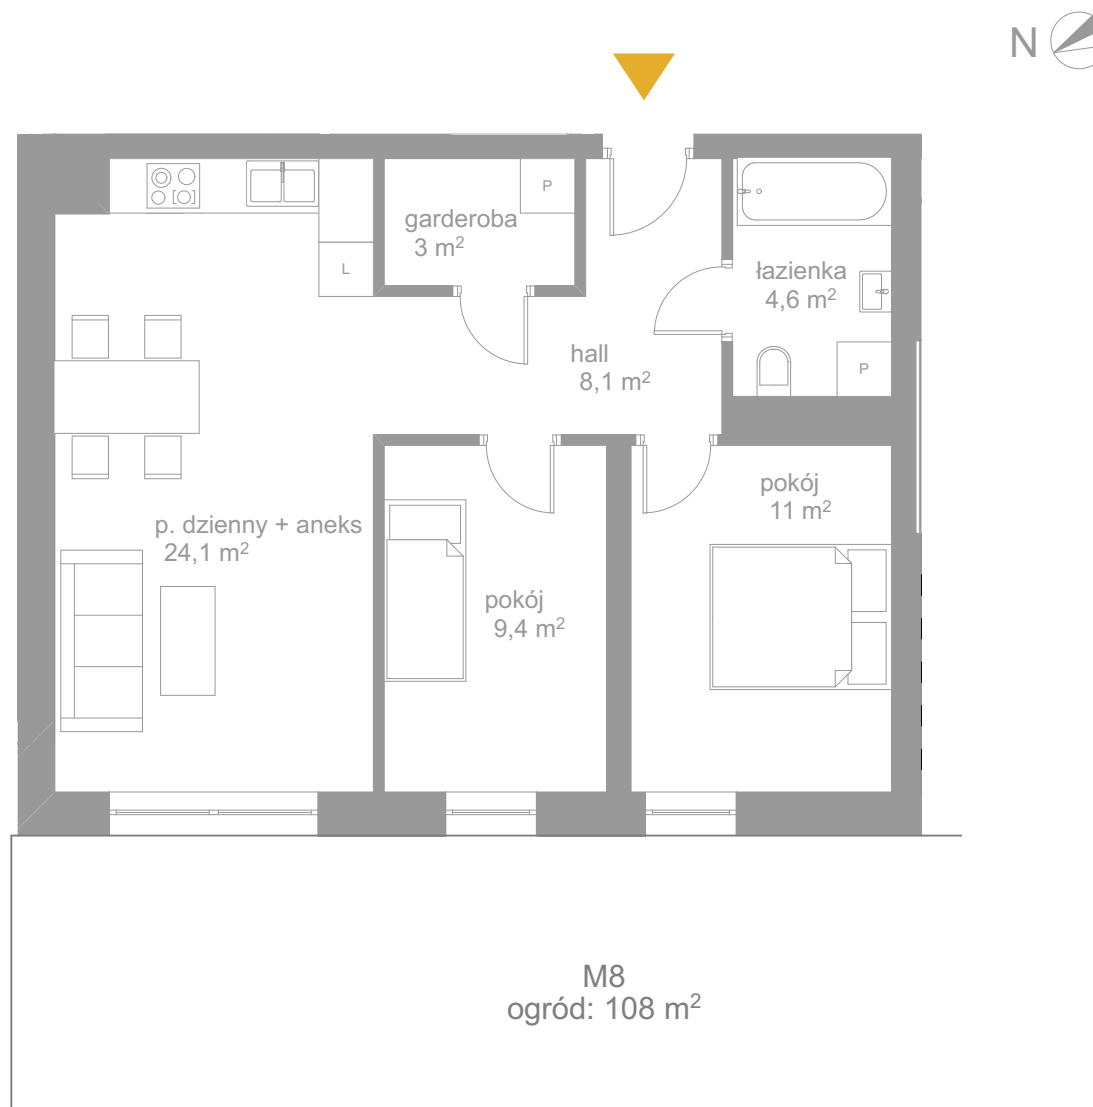

PARTER

MIESZKANIE M8

POWIERZCHNIA

60,2 m²

+ ogród 108 m²

hall	8,1
garderoba	3,0
p. dzienny + aneks	24,1
pokój	9,4
pokój	11,0
łazienka	4,6
Suma	60,2 m²

* Przedstawiona aranżacja lokalu jest przykładowa, rysunki w tym zakresie mają charakter poglądowy oraz informacyjny i nie stanowią oferty w rozumieniu Kodeksu Cywilnego.