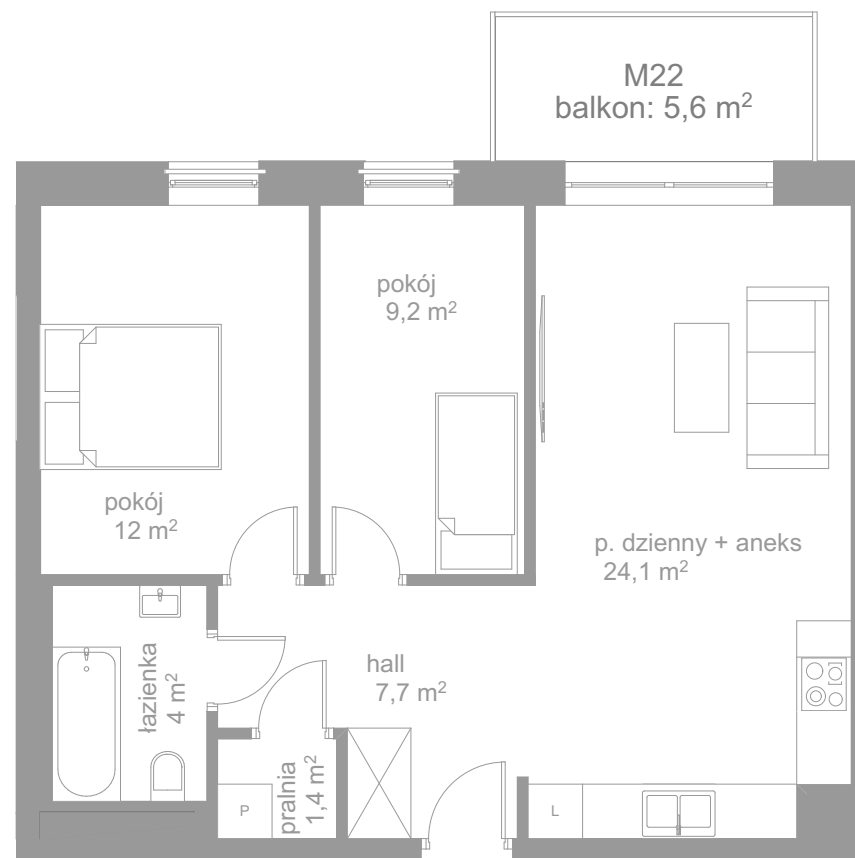

BUDYNEK A

BUDYNEK B

ZUBRZYCKIEGO 47

II PIĘTRO

MIESZKANIE M22

POWIERZCHNIA

58,4 m²

+ balkon 5,6 m²

hall	7,7
p. dzienny + aneks	24,1
pokój	9,2
pokój	12,0
łazienka	4,0
pralnia	1,4
RAZEM	58,4 m²

* Przedstawiona aranżacja lokalu jest przykładowa, rysunki w tym zakresie mają charakter poglądowy oraz informacyjny i nie stanowią oferty w rozumieniu Kodeksu Cywilnego.